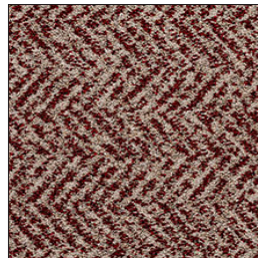

SAVOY

PRODUCT DETAILS

Cloud Copper
W: 99cm x L: 70cm

Cloud Pewter
W: 99cm x L: 70cm

Cloud Silver
W: 99cm x L: 70cm

Herringbone Copper
W: 36cm x L: 41cm

Herringbone Grege
W: 36cm x L: 41cm

Herringbone Pewter
W: 36cm x L: 41cm

Herringbone Platinum
W: 36cm x L: 41cm

Herringbone Red
W: 36cm x L: 41cm

Herringbone Silver
W: 36cm x L: 41cm

Herringbone Steel
W: 36cm x L: 41cm